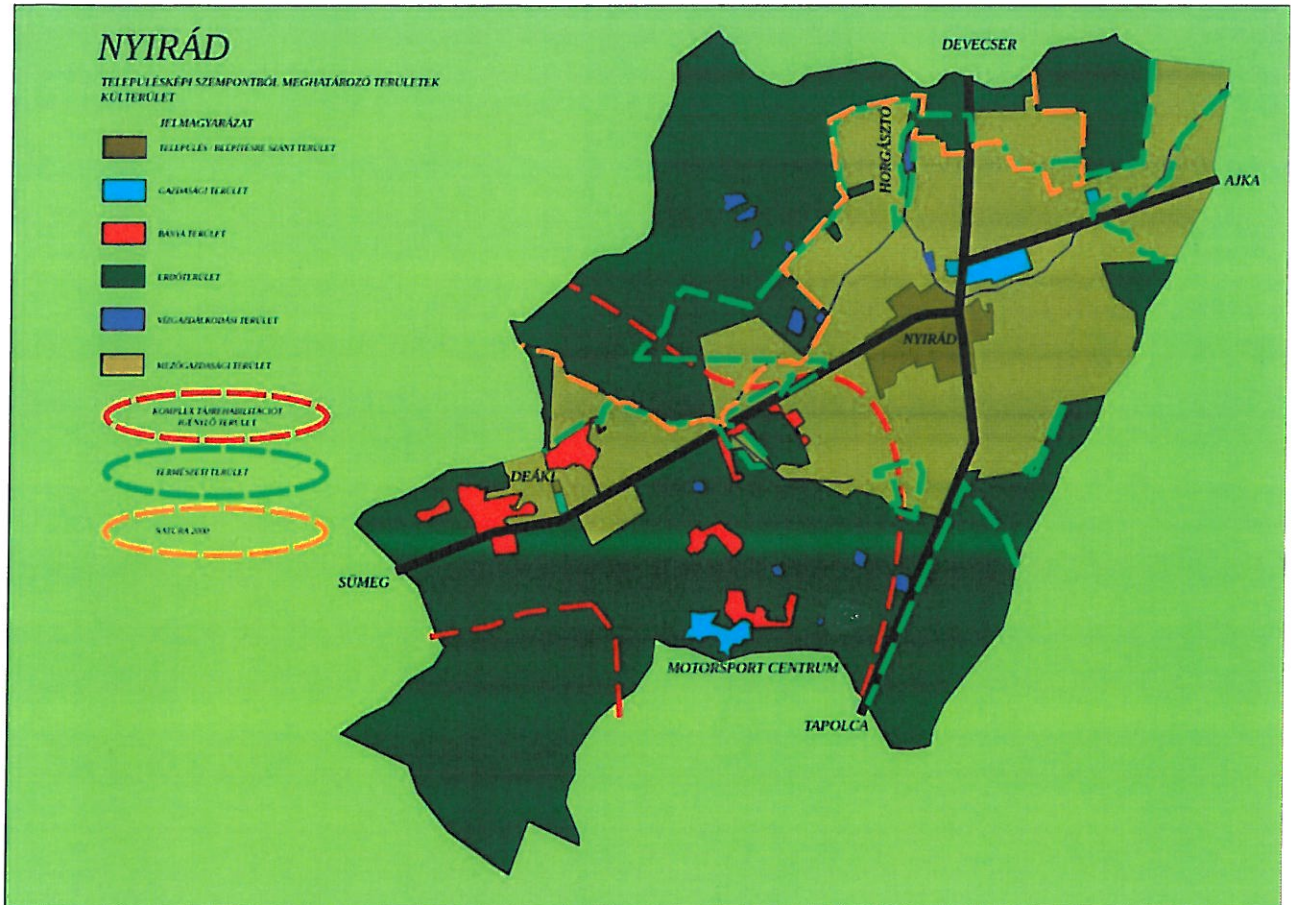

Külterület

2. melléklet a 2/2018. (II.26.) önkormányzati rendelet
A legfontosabb magyarországi őshonos fa és cserjefajok tájékoztató jegyzéke

tudományos (latin) és a magyar elnevezés
lombos fák
Acercampestre - mezei juhar
Acerplatanoides - korai juhar
Acerpseudoplatanus - hegyi juhar
Acertataricum - tatár juhar, feketegyűrű juhar
Alnusglutinosa - enyves éger, mézgás éger
Alnusincana - hamvas éger
Betulapendula - közönséges nyír, bibircses nyír
Betulapubescens - szőrös nyír, pelyhes nyír
Carpinusbetulus - közönséges gyertyán
Carpinusorientalis - keleti gyertyán
Castanea sativa - szelídgesztenye
Cerasusavium (Prunusavium) - vadcsereesznye, madárcsereesznye
Cerasusmahaleb (Prunusmahaleb) - sajmeggy
Fagussylvatica - közönséges bükk
Fraxinusangustifoliassp. pannonica - magyar kőris
Fraxinusexcelsior - magas kőris
Fraxinusornus - virágos kőris, mannakőris
Juglansregia - közönséges dió
Malussylvestris - vadalma
Padusavium - zelnicemeggy, májusfa
Populus alba - fehér nyár
Populuscanescens - szürke nyár
Populusnigra - fekete nyár
Populustremula - rezgő nyár
Pyruspyraster - vadkörte, vackor
Quercuscerris - csertölgy, cserfa
Quercusfarnetto (Q. frainetto, Q. conferta) - magyar tölgy
Quercuspetraea (Q. sessiliflora) - kocsánytalan tölgy
Quercuspubescens - molyhos tölgy
Quercusrobur (Q. pedunculata) - kocsányos tölgy
Salix alba - fehér fűz
Sorbusaria - lisztes berkenye
Sorbusaucuparia - madárberkenye
Sorbusdomestica - házi berkenye
Sorbussemiincisa - budai berkenye
Sorbustorminalis - barkóca berkenye
Tiliacordata (T. parviflora) - kislevelű hárs
Tiliaplatyphyllos (T. grandifolia) - nagylevelű hárs
Tiliatomentosa (T. argentea) - ezüst hárs
Ulmusglabra (Ulmusmontana, Ulmuscabra) - hegyi szil
Ulmuslaevis - vénic szil
Ulmus minor (Ulmuscampestris) - mezei szil
tülevelű fajok (fenyők)
Abies alba - jegenyefenyő
Juniperuscommunis - közönséges boróka, gyalogfenyő
Larixdecidua - vörösfenyő
Piceaabies (Piceaexcelsa) - lucfenyő
Pinussylvestris - erdei fenyő
Taxusbaccata - közönséges tiszafa
lombos - cserjék
Alnusviridis - havasi éger, zöld éger
Amelanchierovalis - közönséges fanyarka
Amygdalus nana (Prunustenella) - törpe mandula